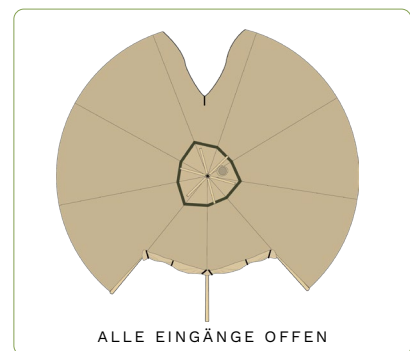

Tentipi Kindergarten 40 Pro L

EXKLUSIV BEI OEVENTURA

TECHNISCHE DATEN

Gewicht	338 kg
Aufbauhöhe	6,1 m
Innenhöhe	5,5 m
Durchmesser	8,5 m
Überdachte Fläche	49 m ²
Brandschutzklasse	B2
Zeltstoff	500 g/m ² Evhex FR/CFR Pro Canvas
Material Gestänge	Nordische Fichte, Stahl
Packmaß Gestänge	6,5 x 0,4 x 0,4 m
Jahreszeiten	Ganzjährig
Beheizbarkeit	Gas-, Elektro- & Holzöfen, off. Feuer
Standicherheit	bis Windstärke 10 (ca. 100 km/h)
Plätze im Kreis	24
Plätze an 8er Tischen	40

FEATURES

- Teilbarer Panorama-Eingang auf der Vorderseite.
- Zusätzlicher Eingang auf der Rückseite.
- Komfortables Belüftungssystem, von innen bedienbar.
- Auslass für Ofenrohr standardmäßig vorhanden.
- Beheizbar mit Gas-, Elektro- & Holzöfen, offenem Feuer.
- Durchgängig bescheinigte Statik, Brandschutzklasse & Standsicherheit.
- Flammenhemmender, witterungs- & schimmelresistenter Zeltstoff.
- Extrem robust, wartungsarm & langlebig.