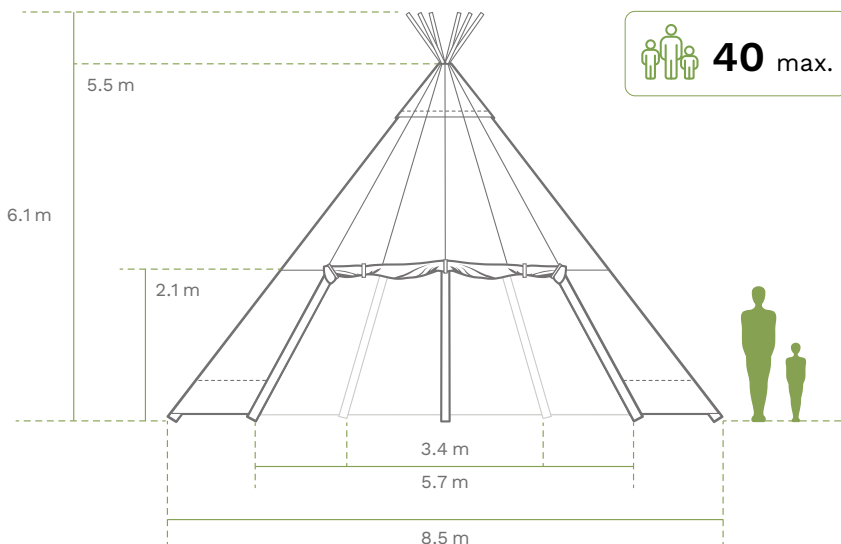

Tentipi Kindergarten 40 Pro L

EXKLUSIV BEI OEVENTURA

TECHNISCHE DATEN

Gewicht	338 kg
Aufbauhöhe	6,1 m
Innenhöhe	5,5 m
Durchmesser	8,5 m
Überdachte Fläche	49 m ²
Brandschutzklasse	B2
Zeltstoff	500 g/m ² Evhex FR/CFR Pro Canvas
Material Gestänge	Nordische Fichte, Stahl
Packmaß Gestänge	6,5 x 0,4 x 0,4 m
Jahreszeiten	Ganzjährig
Beheizbarkeit	Gas-, Elektro- & Holzöfen, off. Feuer
Standicherheit	bis Windstärke 10 (ca. 100 km/h)
Plätze im Kreis	24
Plätze an 8er Tischen	40

FEATURES

- Teilbarer Panorama-Eingang auf der Vorderseite.
- Zusätzlicher Eingang auf der Rückseite.
- Komfortables Belüftungssystem, von innen bedienbar.
- Auslass für Ofenrohr standardmäßig vorhanden.
- Beheizbar mit Gas-, Elektro- & Holzöfen, offenem Feuer.
- Durchgängig bescheinigte Statik, Brandschutzklasse & Standsicherheit.
- Flammenhemmender, witterungs- & schimmelresistenter Zeltstoff.
- Extrem robust, wartungsarm & langlebig.