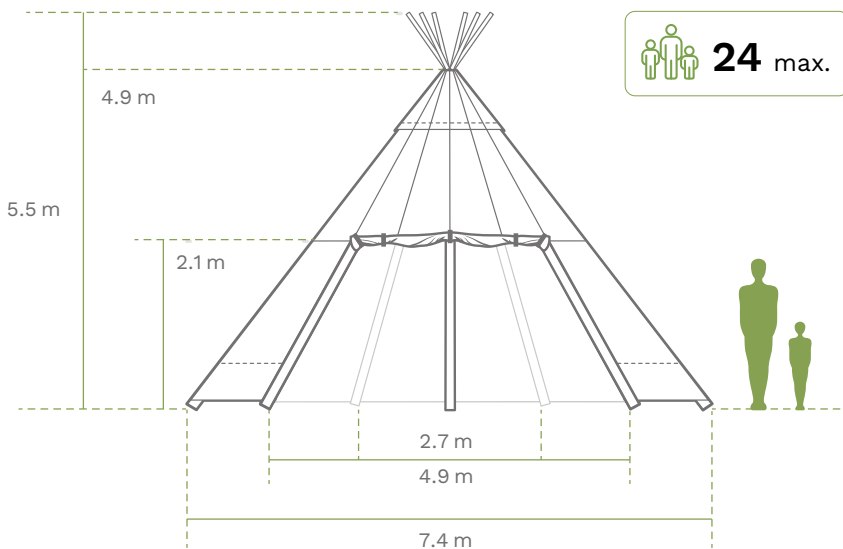

# Tentipi Kindergarten 28 Pro M

EXKLUSIV BEI OEVENTURA

## TECHNISCHE DATEN

<b>Gewicht</b>	208 kg
<b>Aufbauhöhe</b>	5,5 m
<b>Innenhöhe</b>	4,9 m
<b>Durchmesser</b>	7,4 m
<b>Überdachte Fläche</b>	41 m <sup>2</sup>
<b>Brandschutzklasse</b>	B2
<b>Zeltstoff</b>	500 g/m <sup>2</sup> Evhex FR/CFR Pro Canvas
<b>Material Gestänge</b>	Nordische Fichte, Stahl
<b>Packmaß Gestänge</b>	6 x 0,3 x 0,3 m
<b>Jahreszeiten</b>	Ganzjährig
<b>Beheizbarkeit</b>	Gas-, Elektro- & Holzöfen, off. Feuer
<b>Standicherheit</b>	bis Windstärke 10 (ca. 100 km/h)
<b>Plätze im Kreis</b>	20
<b>Plätze an 8er Tischen</b>	24

## FEATURES

- Teilbarer Panorama-Eingang auf der Vorderseite.
- Zusätzlicher Eingang auf der Rückseite.
- Komfortables Belüftungssystem, von innen bedienbar.
- Auslass für Ofenrohr standardmäßig vorhanden.
- Beheizbar mit Gas-, Elektro- & Holzöfen, offenem Feuer.
- Durchgängig bescheinigte Statik, Brandschutzklasse & Standsicherheit.
- Flammenhemmender, witterungs- & schimmelresistenter Zeltstoff.
- Extrem robust, wartungsarm & langlebig.